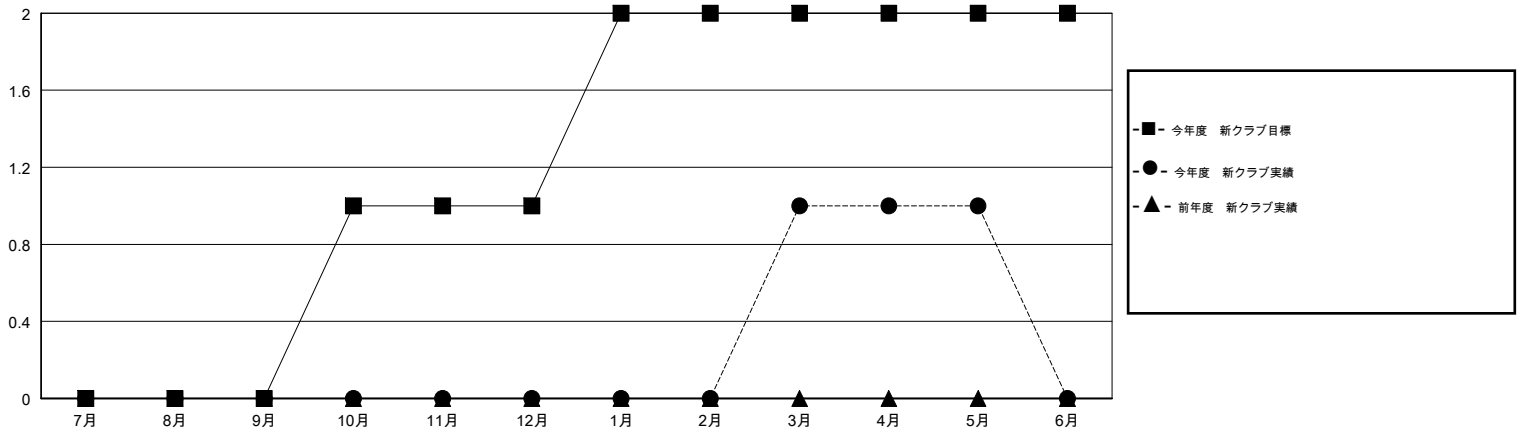

MONTHLY MEMBERSHIP PROGRESS REPORT

District 333 E

Results as of: 05/31/2019

GMT: MASAYOSHI MARUYAMA, YASUHISA NAKAMURA

地域 JAPAN

GMT会則地域

クラブ				名			
結果: 2018-2019				結果: 2018-2019			
四半期	新クラブ目標	新クラブ	解散クラブ	四半期	会員純増目標	会員増強実績	退会者(転籍を含む) 実際
7月/8月/9月	0	0	0	7月/8月/9月	100	74	80
10月/11月/12月	1	0	0	10月/11月/12月	85	48	56
1月/2月/3月	1	1	0	1月/2月/3月	175	149	68
4月/5月/6月	0	0	0	4月/5月/6月	110	19	73

新クラブ目標及び実績累計

会員目標及び実績累計

解散クラブ: 0	63 CLUBS OF 82 一名以上の新会員を登録	男女別	
退会者		男性	3,279 (66.32%)
物故会員 21		女性	1,665 (33.68%)
クラブ解散 11		女性%年度目標: 50%	
その他 245	会員累計データを見るには、ここをクリック	世帯主/家族会員合計	3,136
合計 277		国際会費半額の家族会員	1,932