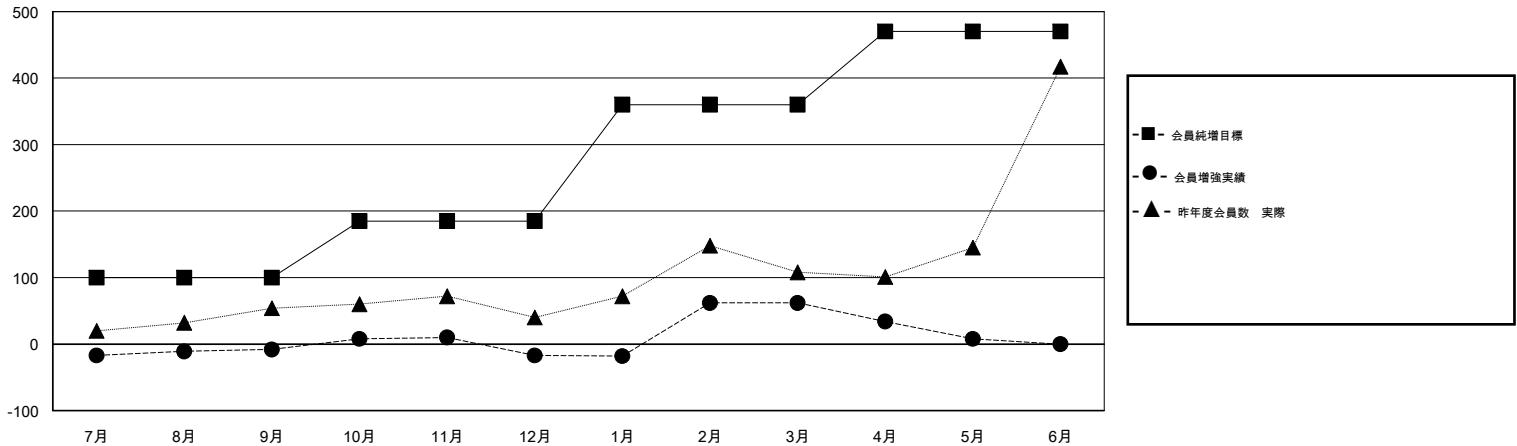

MONTHLY MEMBERSHIP PROGRESS REPORT

District 333 E

Results as of: 05/31/2019

GMT: MASAYOSHI MARUYAMA, YASUHISA NAKAMURA

地域 JAPAN

GMT会則地域

クラブ				名			
結果: 2018-2019				結果: 2018-2019			
四半期	新クラブ目標	新クラブ	解散クラブ	四半期	会員純増目標	会員増強実績	退会者(転籍を含む) 実際
7月/8月/9月	0	0	0	7月/8月/9月	100	74	80
10月/11月/12月	1	0	0	10月/11月/12月	85	48	56
1月/2月/3月	1	1	0	1月/2月/3月	175	149	68
4月/5月/6月	0	0	0	4月/5月/6月	110	19	73

新クラブ目標及び実績累計

会員目標及び実績累計

解散クラブ: 0	63 CLUBS OF 82 一名以上の新会員を登録	男女別	
退会者		男性	3,279 (66.32%)
物故会員 21		女性	1,665 (33.68%)
クラブ解散 11		女性%年度目標: 50%	
その他 245	会員累計データを見るには、ここをクリック	世帯主/家族会員合計	3,136
合計 277		国際会費半額の家族会員	1,932